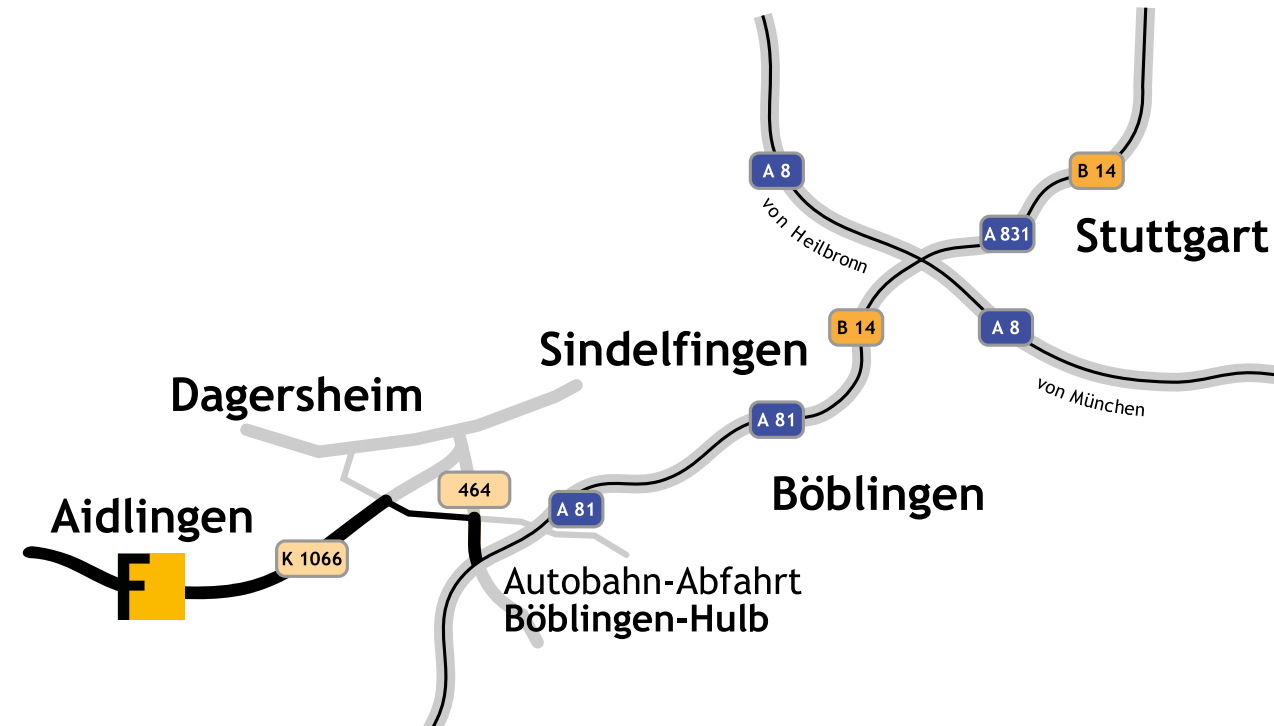

FAUSS & PARTNER

DISPLAYS
VERPACKUNGEN
MAILINGS
SIEBDRUCK

So finden Sie zu uns.

FAUSS und Partner GmbH

Tannenweg 19
D- 71134 Aidlingen
Telefon: +49 (0) 70 34 / 92 43 - 0
Telefax: +49 (0) 70 34 / 92 43 - 10
E-Mail: info@fauss-display.de
www.fauss-display.de

BAB A 81
Autobahn-Abfahrt Böblingen-Hulb
Richtung Dagersheim
Mitte Dagersheim links Richtung Aidlingen
Ende Aidlingen links
Gewerbegebiet Aidlingen ► Tannenweg 19